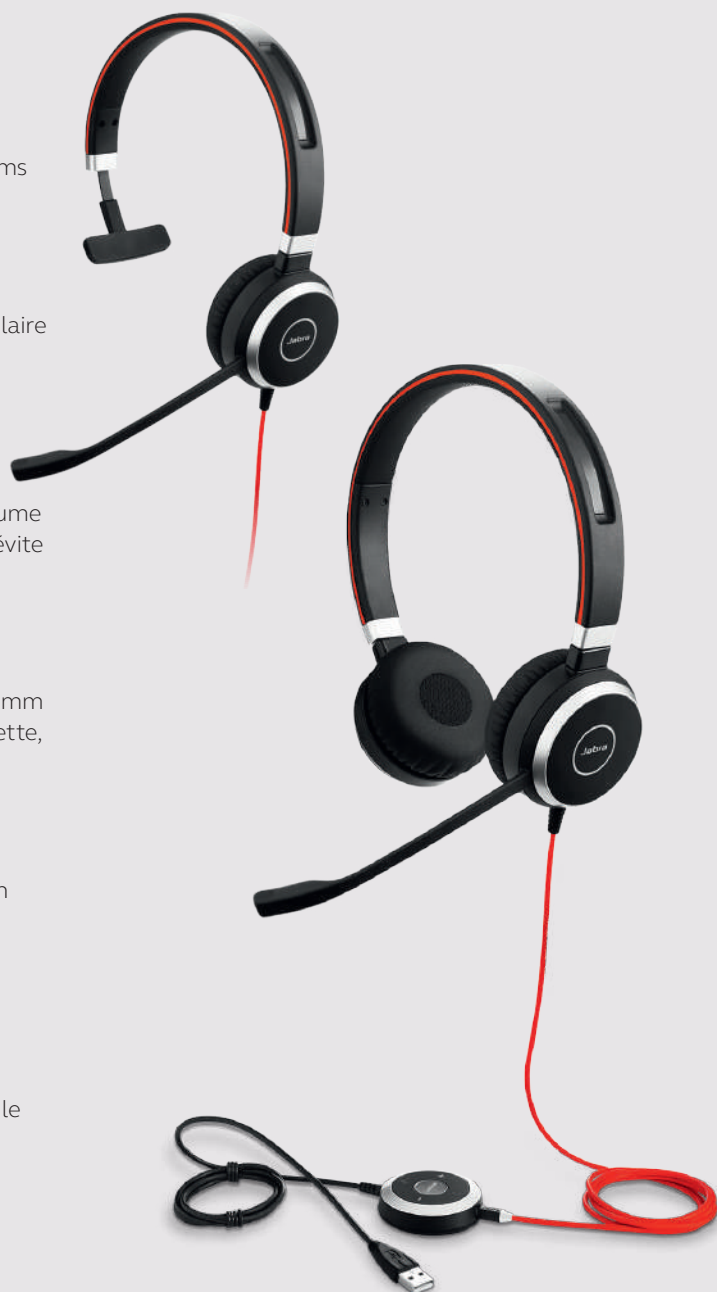

EVOLVE 40

Conçu pour booster votre efficacité.

Micro-casque filaire professionnel. Productivité renforcée.

Certifié UC

Simplifiez la collaboration et améliorez l'expérience d'utilisation de votre plateforme UC et de vos appareils audio. Le micro-casque certifié UC Evolve 40 est proposé en version certifiée Microsoft Teams pour une grande fluidité de communication.

Réduction de bruit passive

Coussinets d'oreille en similicuir confortables et design supra-auriculaire pour un confort prolongé.

Restez focalisé, en toutes circonstances.

Indiquez à votre entourage lorsque vous ne souhaitez pas être dérangé grâce au voyant d'occupation. Un indicateur lumineux s'allume automatiquement en rouge lorsque vous êtes en ligne, ce qui vous évite d'être interrompu. Voyant activable manuellement.

Connexion par USB ou jack

Connectez-vous à votre ordinateur via USB-A ou USB-C. Le jack 3,5 mm vous permet de vous connecter à votre appareil* (smartphone, tablette, etc.) pour passer vos appels ou écouter votre musique de partout.

Unité de contrôle intuitive

Accédez facilement aux principales fonctions (volume, désactivation micro, etc.). Décrochez et raccrochez rapidement vos appels, directement depuis l'unité de contrôle.

Mise en route plug-and-play

Fonctionne immédiatement avec les principales plateformes de communications unifiées. Branchez simplement le micro-casque et le tour est joué.

Connexion* :

* En fonction de l'appareil